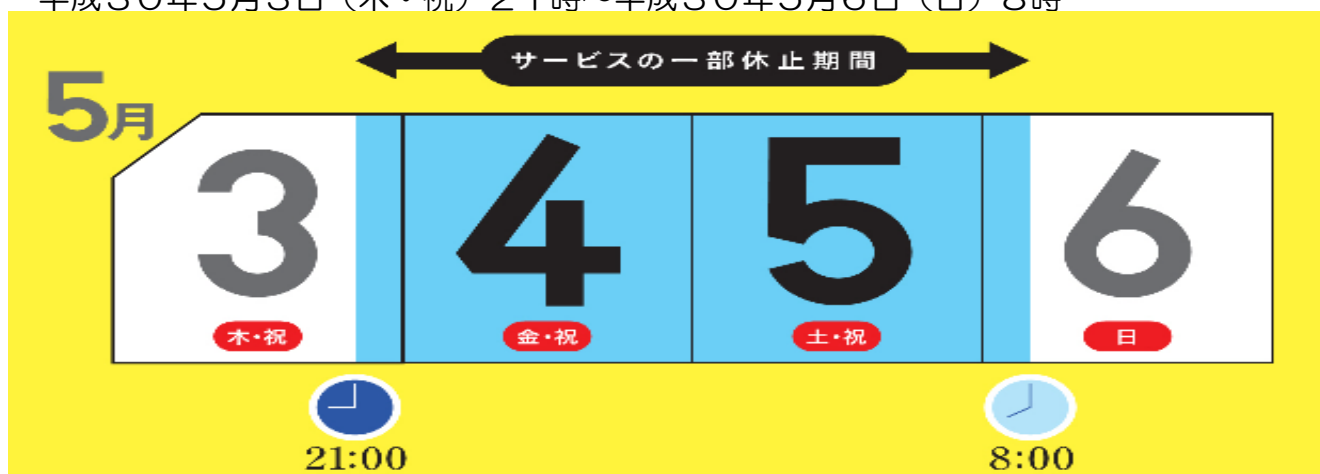

平成30年5月3日（木・祝）21時～平成30年5月6日（日）8時

2. ご利用休止となるサービス

- ①他信用金庫（一部利用可能（注））セブン銀行・ゆうちょ銀行、その他の銀行ATMでの、当金庫キャッシュカードのご利用
- ②デビットカード、ペイジー口座振替受付、ネット口座振替受付、しんきん電子マネーチャージの各サービス
- ③しんきんマルチ決済ネットワークシステム（インターネットバンキングを除く）

3. ご利用可能なサービス